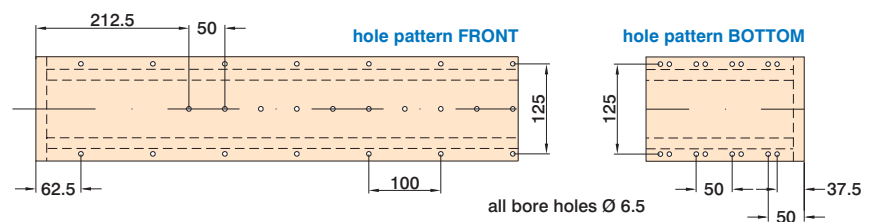

Covering for WV 7

1. anodized
   - Aluminium plate, 1.48 kg
2. Item no.: [209 110 0071](#)